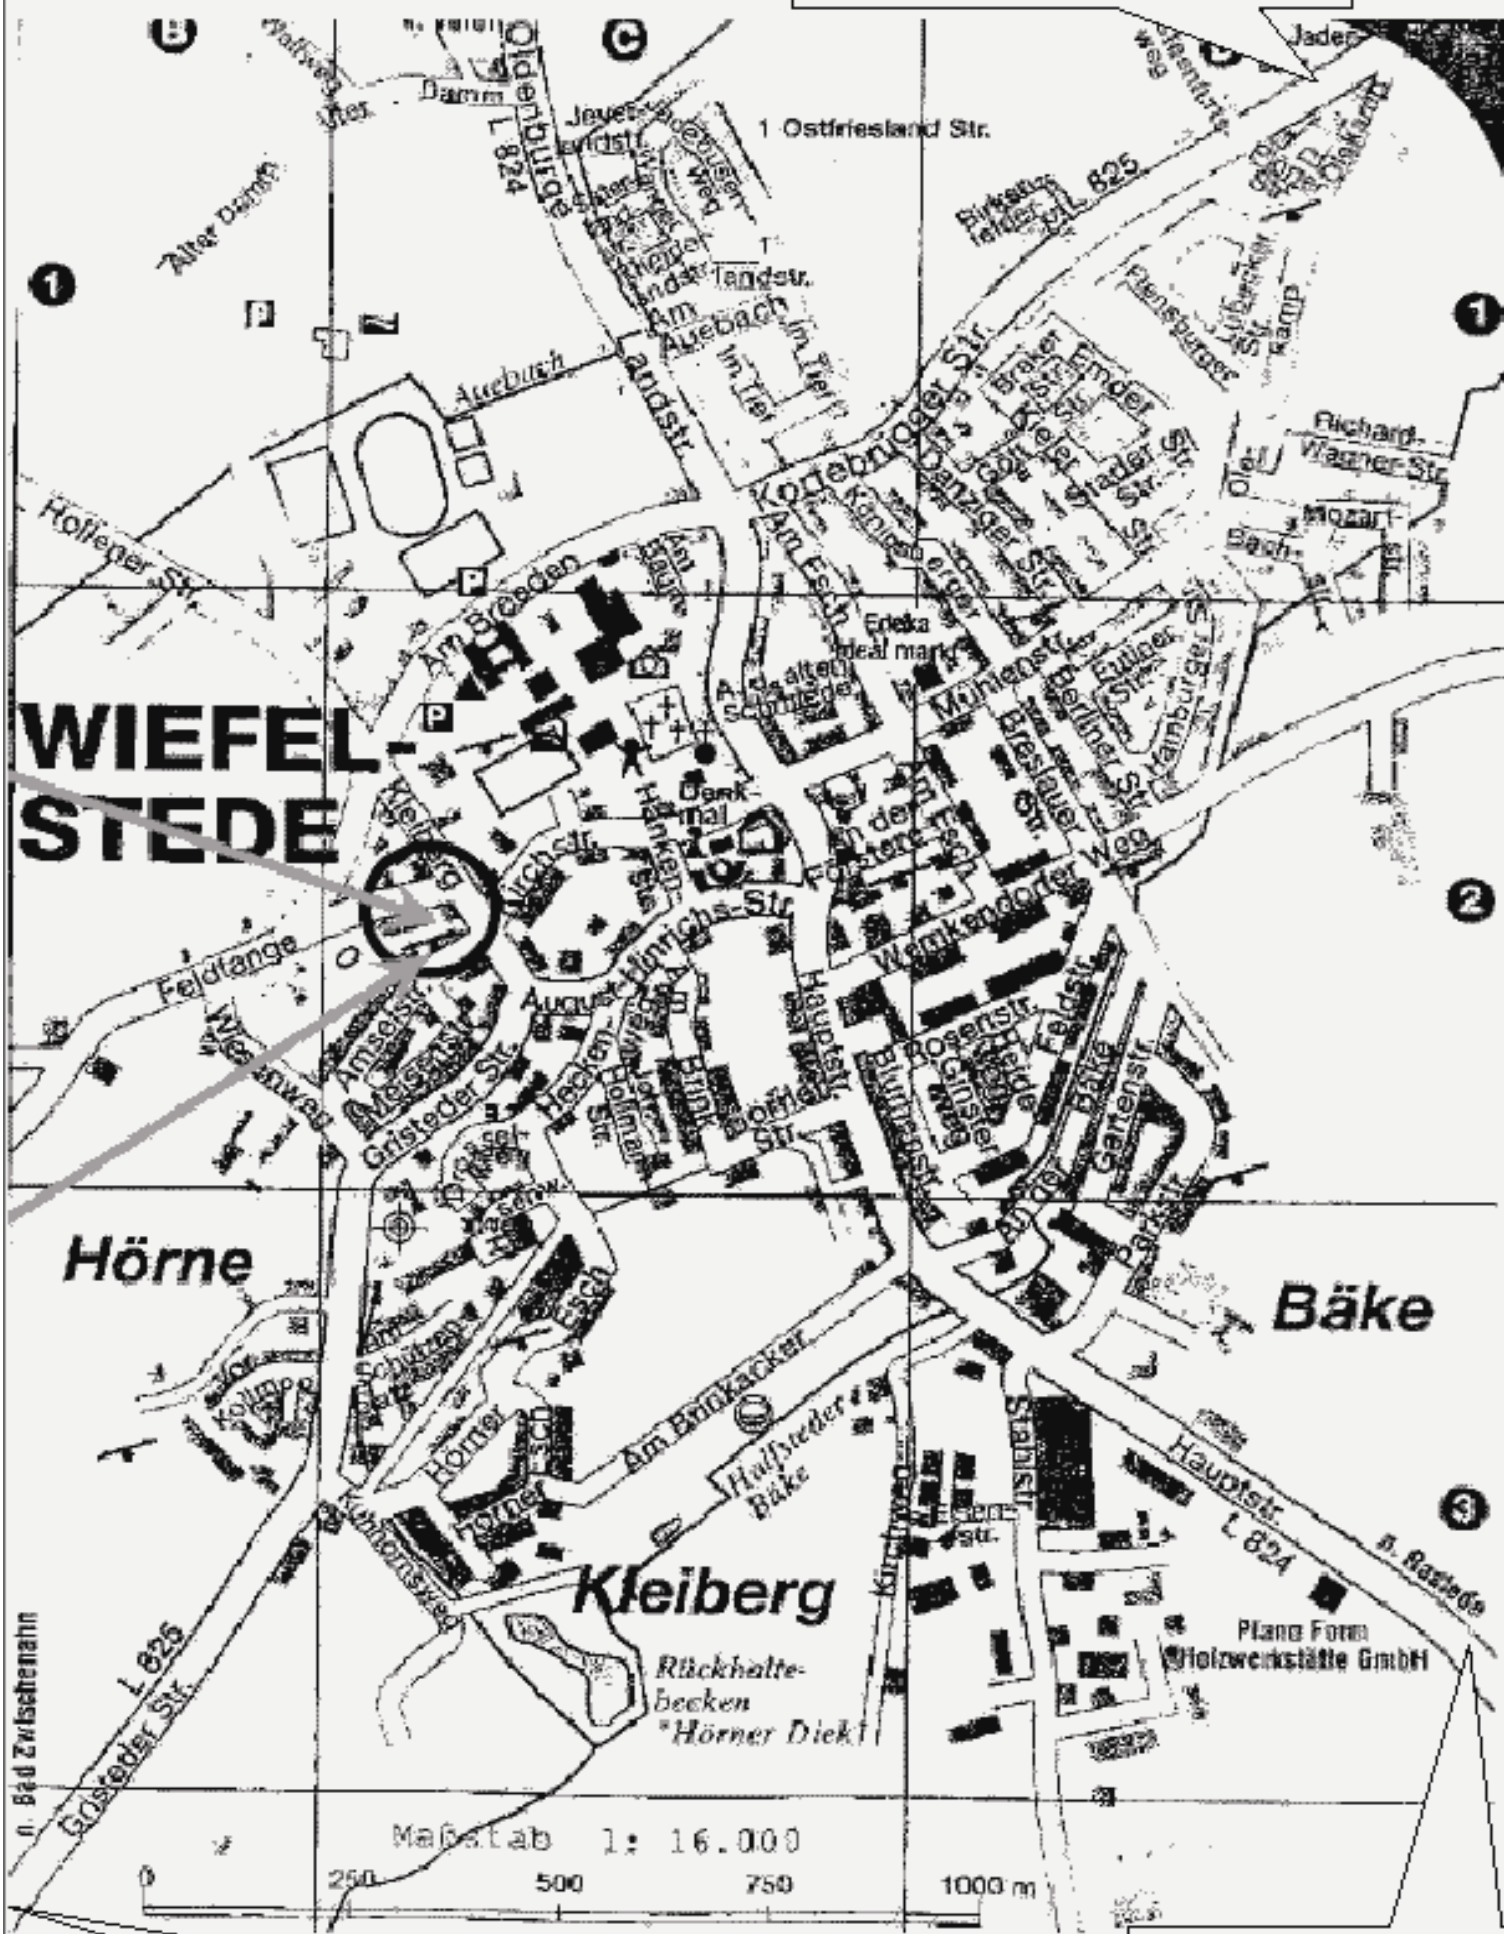

Anfahrt Haus des Gastes in Wiefestede

Von A 29 Abf. Hahn/Lehmden

Von Bad Zwischenahn /
A 28 Zwischenahner Meer

Von Oldenburg + Rastede
A 29 Abf. Rastede